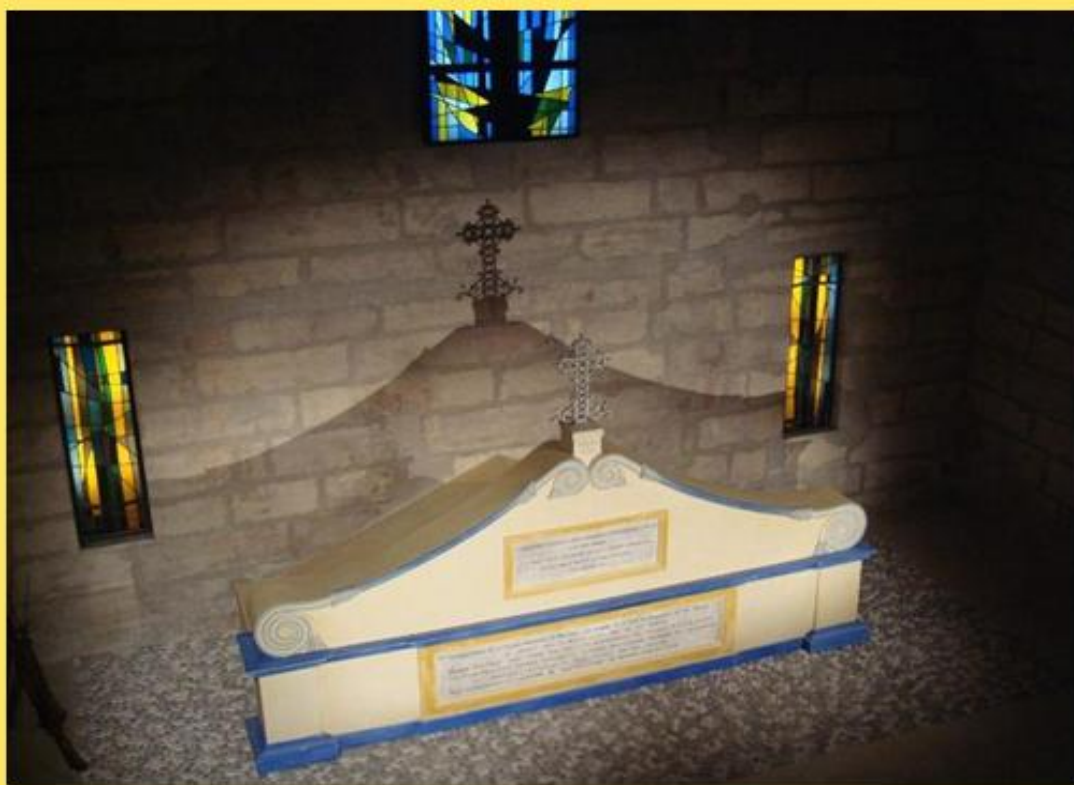

Mémorial des chasseurs – Tombeau des Braves

MONTAGNE ET REFUGES AU NOMBRE DE 29
ALIST JURI DE MOULIER PEUTRE QUE I

Ne bénéficiant d'aucune subvention quelconque, notre mémorial ne vit que par l'abnégation des Chasseurs qui l'entourent.